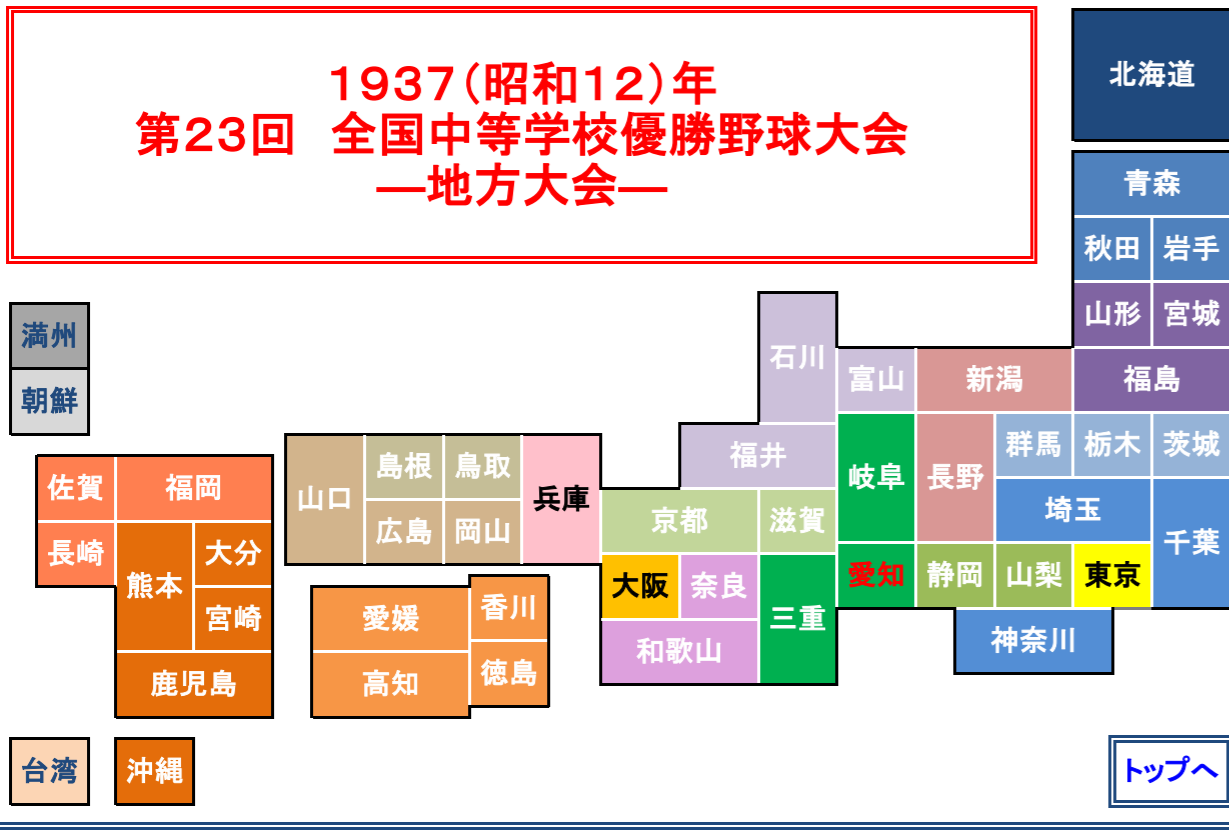

地区	北海道	奥羽	東北	北関東	南関東	東京	信越	北陸	山静	東海	京津	大阪	兵庫	紀和	山陰	山陽	四国	北九州	南九州	朝鮮	満州	台湾
FILE	東日本編 I				東日本編 II				西日本編 I				西日本編 II									

第23回	地区	代表校(色文字は全国大会優勝)	参加校	一次予選(色文字は不参加)									
		全国大会：8月13日～8月20日 / 甲子園球場		参加校数は地方大会の組合せをもとに算出									
1	北海道	北海中学(北海道 3年連続 12回目)	19	帯広	05	旭川	04	函館	03	小樽	03	札幌	04
2	奥羽	秋田中学(秋田 3年ぶり 8回目)	32	青森	10	岩手	09	秋田	13				
3	東北	山形中学(山形 2年連続 2回目)	39	山形	11	宮城	12	福島	16				
4	北関東	高崎商業(群馬 5年ぶり 2回目)	40	茨城	12	栃木	15	群馬	13				
5	南関東	浅野総合(神奈川 初出場)	44	埼玉	13	千葉	12	神奈川	19				
6	東京	慶応商工(東京 4年ぶり 3回目)	51	東京	51								
7	信越	長野商業(長野 2年連続 6回目)	20	新潟	10	長野	10						
8	北陸	高岡商業(富山 初出場)	27	富山	12	石川	07	福井	08				
9	山静	島田商業(静岡 3年ぶり 2回目)	21	山梨	06	静岡	15						
10	東海	中京商業(愛知 4年ぶり 4回目)☆☆☆☆	53	岐阜	11	愛知	29	三重	13				
11	京津	平安中学(京都 3年連続 9回目)	31	滋賀	10	京都	21						
12	大阪	浪華商業(大阪 4年ぶり 4回目)	37	大阪	37								
13	兵庫	滝川中学(兵庫 初出場)	28	兵庫	28								
14	紀和	海草中学(和歌山 2年ぶり 3回目)	20	奈良	06	和歌山	14						
15	山陰	大田中学(島根 初出場)	12	鳥取	06	島根	06						
16	山陽	呉港中学(広島 6年連続 6回目)	41	岡山	08	広島	14	山口	19				
17	四国	徳島商業(徳島 初出場)	28	徳島	07	香川	07	愛媛	09	高知	05		
18	北九州	福岡工業(福岡 初出場)	40	福岡	27	佐賀	07	長崎	06				
19	南九州	熊本工業(熊本 3年ぶり 3回目)	28	熊本	04	大分	06	宮崎	04	鹿児島	08	沖縄	06
20	朝鮮	龍山中学(朝鮮 初出場)	37	北鮮	08	中部	07	湖南	06	西鮮	10	南鮮	06
21	満州	青島中学(満州 3年連続 4回目)	02	満州	02								
22	台湾	嘉義中学(台湾 初出場)	10	台湾	10								